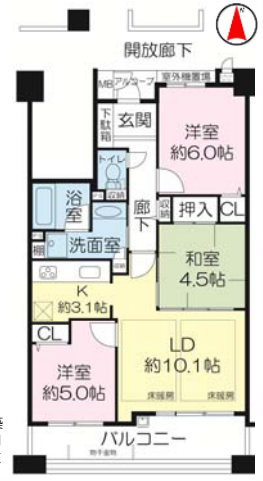

不動産の売却・購入・住みかえは阪急不動産にお任せください

パロス甲子園三番町A棟

販売価格 **2,980** 万円

約7300m²の土地に建築された、総戸数111戸の低層マンション。
大規模なリフォーム工事によりお部屋を一新しました。

- 専有面積：61.56㎡ ■バルコニー面積：6.71㎡ ■物置面積：1.96㎡
- 所在地：西宮市甲子園三番町●交通：阪神本線「甲子園」駅徒歩約13分
- 間取：2LDK●構造：鉄筋コンクリート造4階建●所在階：2階部分
- 建築年月：1977年（昭和52年）2月●管理費：月額8,690円●修繕積立金：月額9,800円●駐車場：空●管理方式：日勤●現況：空家●引渡：即時

グラン・コート甲子園口

販売価格 **3,180** 万円

- ★平成14年8月建築
- ★南向き・日当たり良好
- ★ペット飼育可(規約制限有)

- 専有面積：65.78㎡ ■バルコニー面積：11.93㎡
- 所在地：西宮市松山町●交通：JR東海道本線「甲子園口」駅徒歩約13分
- 間取：3LDK●構造：鉄筋コンクリート造6階建●所在階：2階部分●建築年月：2002年（平成14年）8月●管理費：月額9,800円●修繕積立金：月額7,800円●駐車場：空有（月額9,000円）●管理方式：日勤●現況：居住中●引渡：相談

西宮市段上町6丁目 土地

販売価格 **3,380** 万円

- ★前面道路との高低差無し！
- ★建築条件無し！
- ★お好きなハウスメーカーで建築可能です。

- 土地面積：126.71㎡（私道負担面積約40.89㎡別途有）
- 所在地：西宮市段上町6丁目●阪急今津線「仁川」駅徒歩約15分●用途地域：第一種中高層住居専用地域●地目：宅地●建ぺい率：60%●容積率：150%●私道負担：有（別途約40.89㎡有）●道路：北東側幅員約4.1m●現況：更地●建築条件：無●引渡：即時

- 土地面積：107.04㎡ ■建物面積：67.07㎡
- 所在地：西宮市丸橋町●交通：阪急神戸線「西宮北口」駅徒歩約9分●間取：1LDK●構造：木造2階建●建築年月：2009年（平成21年）12月●用途地域：第一種中高層住居専用地域●道路：西側幅員約4m●私道負担：無●セットバック面積：有（別途約2.83㎡）●現況：空家●引渡：相談

ポスティングスタッフ募集中!!

週1~2回、阪急「西宮北口」駅・JR「甲子園口」駅最寄りの地域でチラシの配達をお手伝いいただける方を求めています！