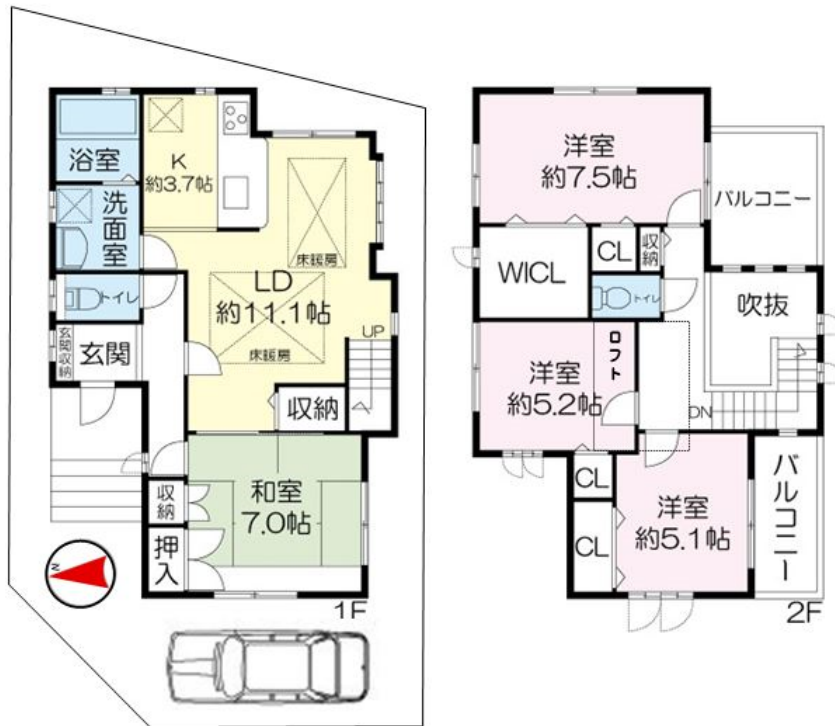

速報 島本町江川2丁目

〈中古戸建〉

価額 **3,880** 万円

■土地面積 / 104.85㎡

■建物面積 / 99.83㎡

- ◆阪急『水無瀬』駅まで徒歩約9分♪
- ◆グルメシティまで徒歩約300m♪
- ◆みなせモールまで徒歩約400m♪

敷島住宅(株)元分譲地
ヴァリエ水無瀬リバーサイド

- ◆平成19年建築♪
- ◆オール電化住宅♪
- ◆4SLDK+ロフト付♪
- ◆リビングダイニングに床暖房♪
- ◆北西角地♪ ◆2面バルコニー♪
- ◆区画の整った住宅地です♪

- 所在 / 三島郡島本町江川2丁目
- 交通 / 阪急京都線「水無瀬」駅より徒歩約9分
- 建築 / 平成19年8月
- 土地面積 / 104.85㎡
- 建延 / 99.83㎡
- 構造 / 木造2階建
- 間取 / 4SLDK
- 駐車場 / 有
- 現況 / 居住中
- 引渡し / 相談
- 取引態様 / 仲介

価格変更 島本町水無瀬2丁目

価額 **3,700** 万円

〈古家有売土地〉

■土地面積 / 182.39㎡

大同阪急住宅(株)元分譲地内

- 新築プランもご相談ください♪
- 建築条件はございません♪
- J R 『島本』駅徒歩約9分♪
- 阪急 『水無瀬』駅徒歩約4分♪

- 所在 / 三島郡島本町水無瀬2丁目
- 交通 / 阪急京都『水無瀬』駅徒歩約4分 / J R 京都線『島本』駅徒歩約9分
- 土地面積 / 182.39㎡ (公簿)
- 用途地域 / 第一種低層住居専用地域
- 私道負担 / 無
- 地目 / 宅地
- 建ぺい率 / 50%
- 容積率 / 100%
- 現況 / 古家有
- 引渡し / 相談
- 取引態様 / 仲介